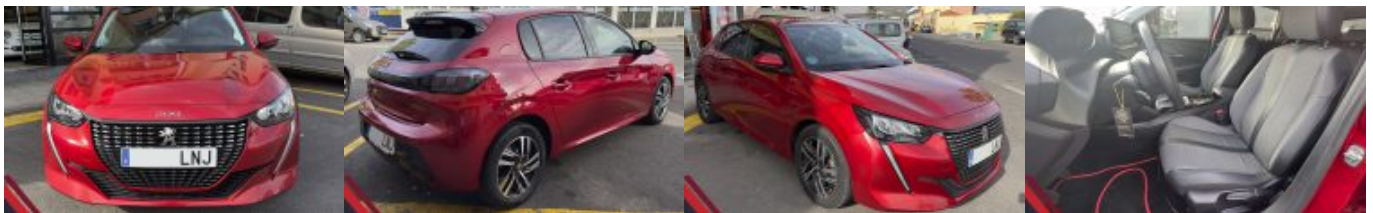

LLEVALO DESDE:
261€
MENSUALES

**GARANTIA
MECANICA
24
MESES**

16,990 €

Version: S&S

Año: 2021

Kilometraje: 46000

Combustible: Gasolina

Motor: 1.2

Caballos: 100CV Turbo

Transmisión: Manual

Puertas: 5

Asientos: 5

Color: blanco

Color interior: beige

Condición: SemiNuevo

Stock Status: Disponible